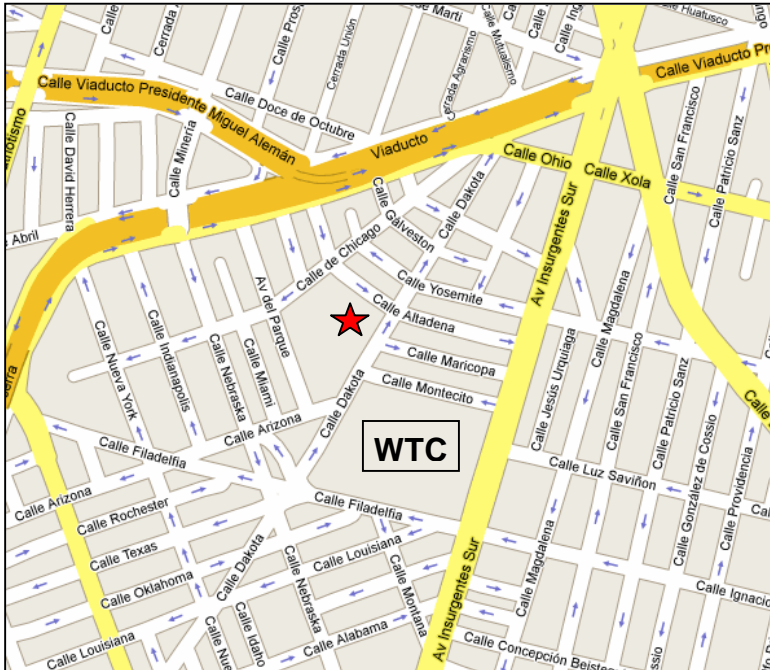

**Ubicación:**

Crowne Plaza Hotel de México  
Dakota 95, esq. Altadena  
Colonia Napoles  
Ciudad de México, 03810 México  
55.1164.1164

Mapa General

**Direcciones:**

El Crowne Plaza Hotel de México está ubicado muy cerca del World Trade Center en Insurgentes Sur. Estacionamiento disponible por \$90 pesos al día.

Metrobus: parada de "Poliforum" en la línea 1

Metro: parada "San Pedro de los Pinos" en la línea 7 naranja (queda ~1600m)

**Habitaciones:**

Si necesita una habitación, tiene dos opciones muy convenientes para el evento.