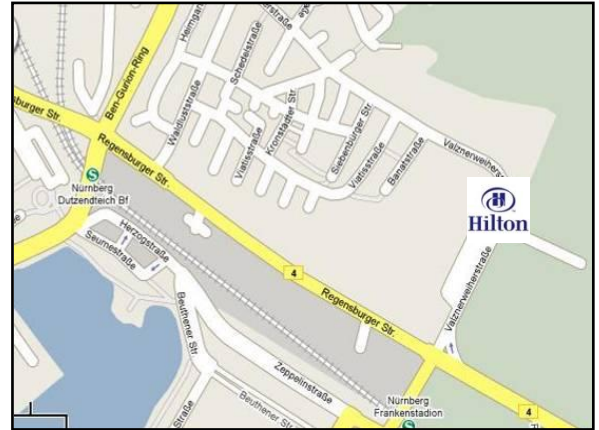

ANFAHRT

Veranstaltungsort

Hilton Nuremberg Hotel
 Valznerweiher Strasse 200
 90480 Nürnberg
 Deutschland
 Telefon: 0911 40290
 E-Mail: info.nuernberg@hilton.com

Anreise per PKW

Verlassen Sie die Autobahn A9 an der Ausfahrt Nr. 52 „Fischbach“. Fahren Sie ca. 5km immer geradeaus. Nachdem Sie das Ortseingangsschild Nürnberg erreicht haben, biegen Sie bitte an der ersten Kreuzung rechts in die „Valznerweiherstraße“ ab. Direkt zu Ihrer Linken sehen Sie bereits das HILTON Nürnberg.

Technology Day Nürnberg

18. Juni 2009

„Das Seminar gab mir viele Impulse für neue Ideen“

Von Nürnberg Hauptbahnhof

Anreise per S- Bahn

Steigen Sie am Hauptbahnhof in die Linie S2 Richtung „Altdorf“ bis Haltestelle „Frankenstadion“ (300 m entfernt vom Hotel).

Anreise per Bus

Direkt gegenüber vom Nürnberger Hauptbahnhof steigen Sie in die Buslinie 44 in Richtung Zerzabelshof Ost. Steigen Sie Haltestelle "Sportanlage FCN" aus, die Haltestelle befindet sich direkt vor dem Hotelportal. Fußweg über den Parkplatz 50m.