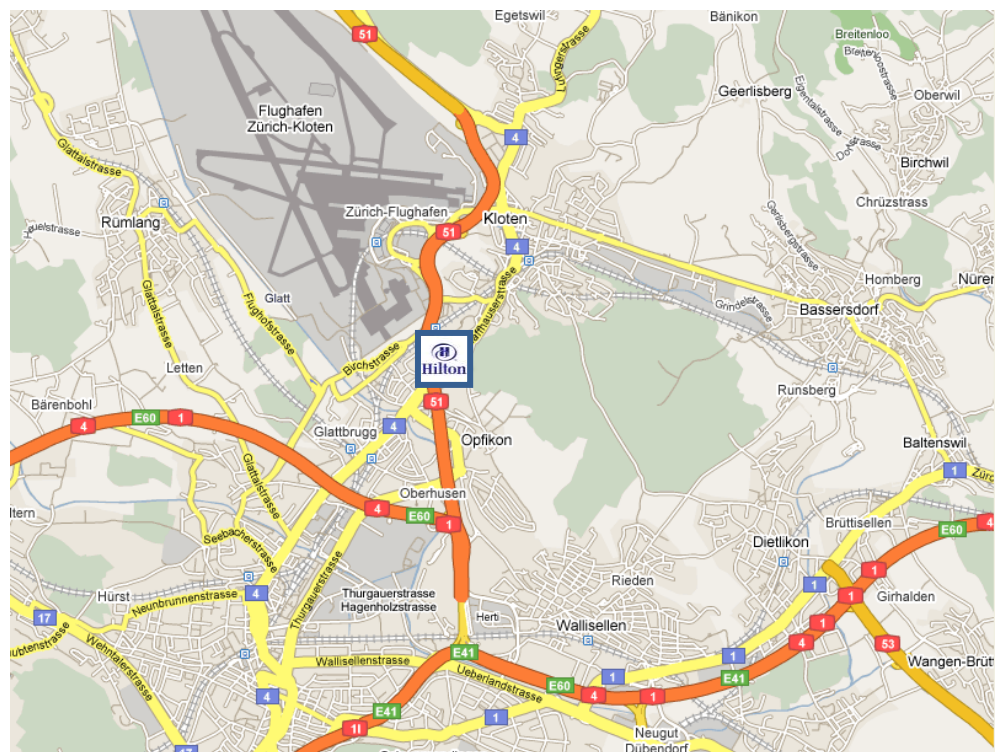

ANFAHRT

Veranstaltungsort

Hilton Zurich Airport Hotel
Hohenbuehlstrasse 10,
Opfikon-Glattbrugg
8152 Zürich
Schweiz
Telefon: +41 (0) 44 828 5050
E-Mail: info.zurich@hilton.com