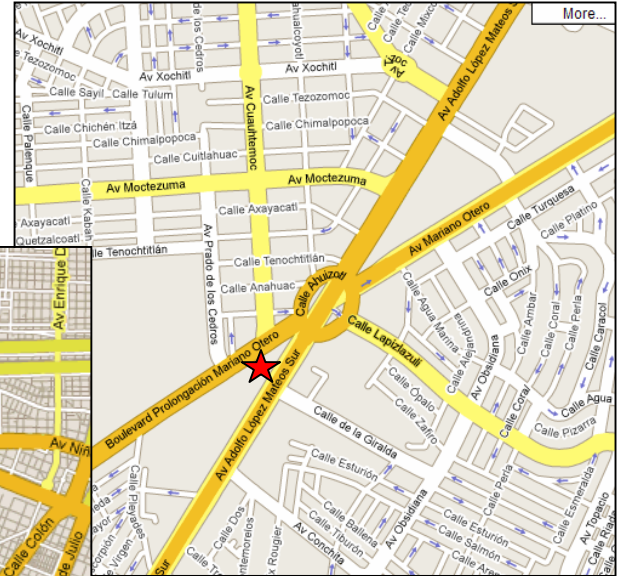

**Ubicación:**

Hotel Crowne Plaza Guadalajara  
Av. López Mateos Sur 2500  
Colonia Ciudad del Sol  
Guadalajara, 45050 México  
33.3634.1034

**Direcciones:**

El Crowne Plaza Hotel Guadalajara está ubicado muy cerca del Expo Guadalajara y WTC, y frente a Plaza del Sol.

Estacionamiento disponible por \$52 pesos al día.

**Habitaciones:**

Si necesita una habitación, tiene dos opciones muy convenientes para el evento.

Crowne Plaza Hotel Guadalajara: <http://www.ichotelsgroup.com/h/d/cp/1/es/hotel/gdlmx>