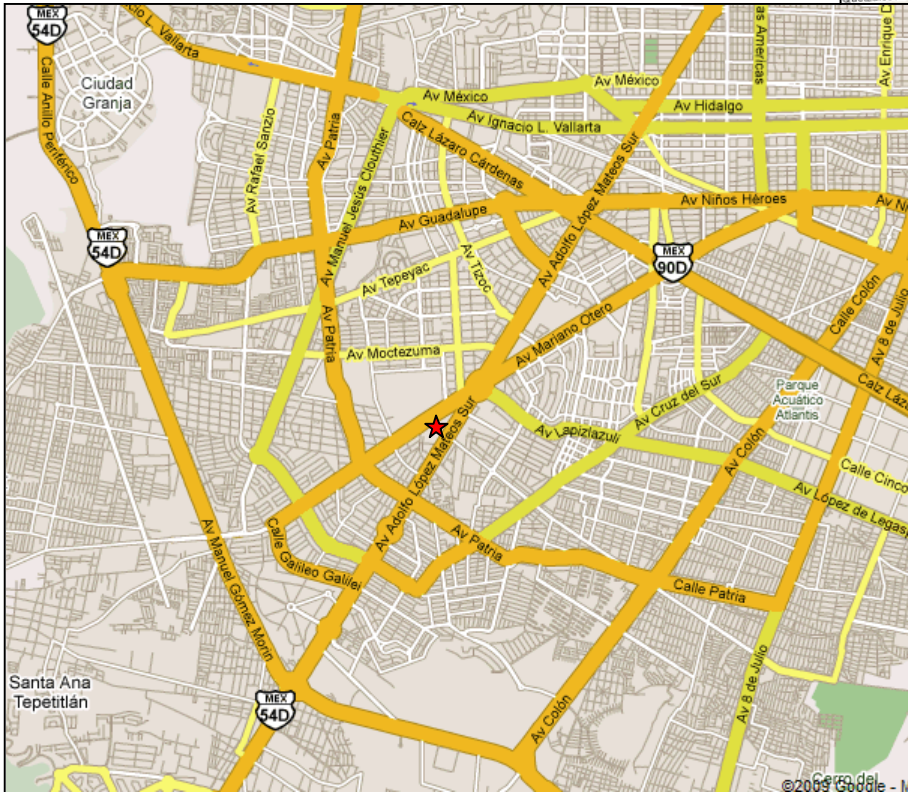

**Ubicación:**

Hotel Crowne Plaza Guadalajara  
Av. López Mateos Sur 2500  
Colonia Ciudad del Sol  
Guadalajara, 45050 México  
33.3634.1034

**Direcciones:**

El Crowne Plaza Hotel Guadalajara está ubicado muy cerca del Expo Guadalajara y WTC, y frente a Plaza del Sol.

Estacionamiento disponible por \$52 pesos al día.

**Habitaciones:**

Si necesita una habitación, tiene dos opciones muy convenientes para el evento.

Crowne Plaza Hotel Guadalajara: <http://www.ichotelsgroup.com/h/d/cp/1/es/hotel/gdlmx>

Staybridge Suites Guadalajara Expo: <http://www.ichotelsgroup.com/h/d/sb/1/es/hotel/gdlvi>