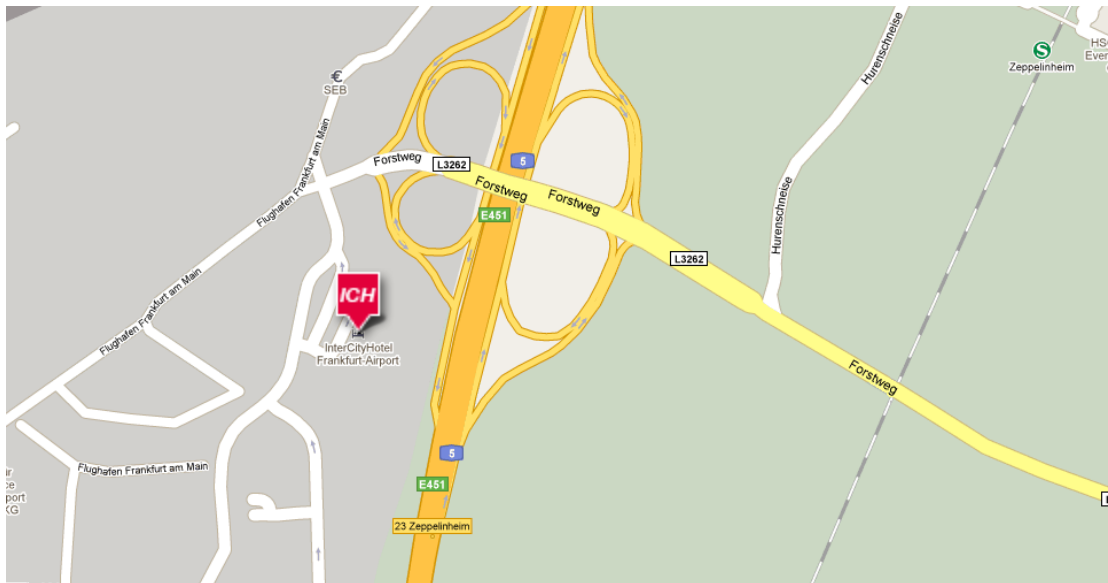

TI & Arrow Technology Day Frankfurt

LOCATION

InterCity Hotel Frankfurt Airport

Am Luftbrückendenkmal 1

CargoCity Süd

60549 Frankfurt

Telephone: +49 (0)69 69 7099

Web: http://www.intercityhotel.com/de/Frankfurt_Airport

Anreise

Das InterCityHotel Frankfurt Airport liegt direkt auf dem Frankfurter Flughafen, Südseite, mit Autobahnanbindung A5 Frankfurt-Basel, Ausfahrt CargoCity Süd. Zum Stadtzentrum und zum Hauptbahnhof sind es 13 km, zur Frankfurter Messe 12,7 km. Direkt neben dem Hotel befindet sich ein gebührenpflichtiger Parkplatz mit 200 Stellplätzen.

Anfahrt per Auto

Die Anfahrt erfolgt über die A5 Abfahrt Zeppelinheim, CargoCity.

Anreise mit öffentlichen Verkehrsmitteln

Nehmen Sie ab dem Bahnhof Frankfurt-Airport einfach den hoteleigenen Shuttlebus.