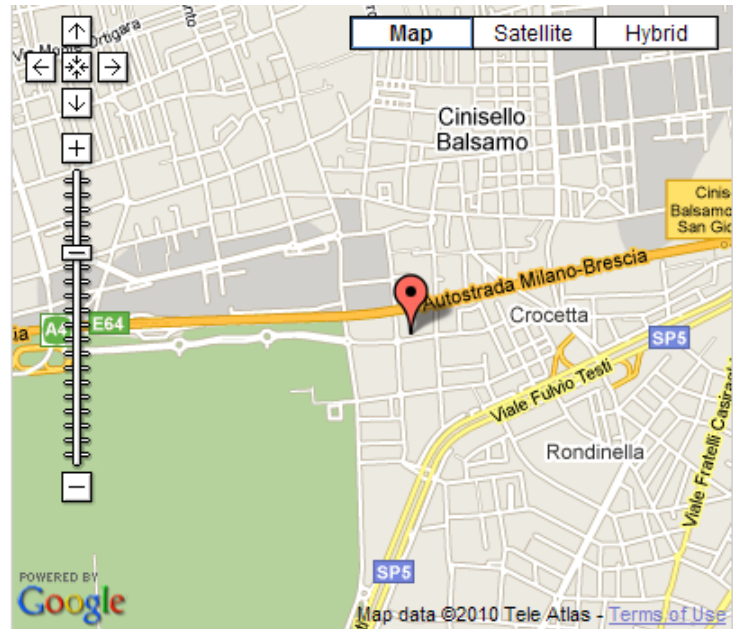

Come Raggiungere COSMO HOTEL PALACE

Da Milano: inizio Viale Fulvio Testi (incrocio Metro Store - Bertoni) svoltare a sinistra in Via Gozzano dall'Autostrada A4. Al primo incrocio svoltare a destra e proseguire diritto. L'Hotel è visibile di fronte a Voi.

Dalla Stazione Centrale di Milano Prendere la metropolitana linea gialla, direzione "Maciachini"; Scendere alla fermata Zara; Salire in superficie e prendere la metrotranvia linea 31, direzione Cinisello Balsamo; Scendere alla fermata "Parco Nord – Bassini". L'Hotel è a 200 metri alla vostra sinistra. Stazione **della metropolitana** più vicina è quella della linea n. 1 rossa, Sesto S. Giovanni, dista 3 km da noi, collegata con il bus 702 per l'hotel.

Tangenziale Est: Imboccare l'autostrada A4 direzione Torino: uscita Sesto S. Giovanni. Seguire per Viale Fulvio Testi/ Viale Zara in direzione Milano; All'i incrocio Metro Store - Bertoni svoltare a destra in Via Gozzano. Al primo incrocio svoltare a destra e proseguire diritto. L'Hotel è visibile di fronte a Voi.

Tangenziale Ovest: imboccando la tangenziale Ovest, proseguire lungo la A4 direzione Venezia; uscita: Sesto S. Giovanni/ Milano V.le Zara. Seguire per Viale Fulvio Testi/ Viale Zara in direzione Milano; All'i incrocio Metro Store - Bertoni svoltare a destra in Via Gozzano. Al primo incrocio svoltare a destra e proseguire diritto. L'Hotel è visibile di fronte a Voi.