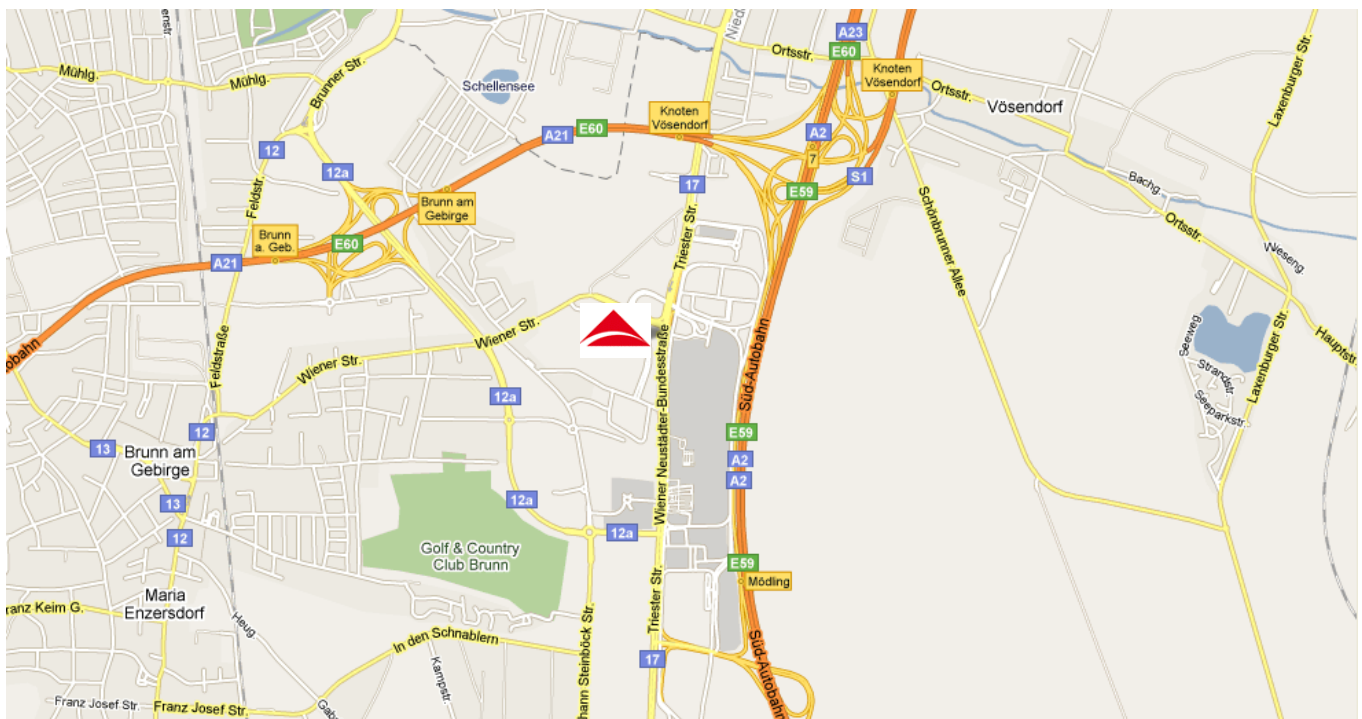

# TI Technology Day Wien Location & Anfahrt

## Anfahrtsbeschreibung

Das Eventhotel Pyramide liegt im Süden von Wien, nur fünf Gehminuten von Österreichs größtem Einkaufszentrum, der Shopping City Süd (SCS) entfernt.

Die Zufahrten der wichtigsten Autobahnen wie A2, A21 und A23 liegen im Umkreis von nur 5 Fahrminuten und garantieren einfachste Erreichbarkeit.

Neben 500 kostenlosen Parkplätzen stehen Ihnen weitere 600 gebührenpflichtige Plätze vor dem Hotel zur Verfügung.