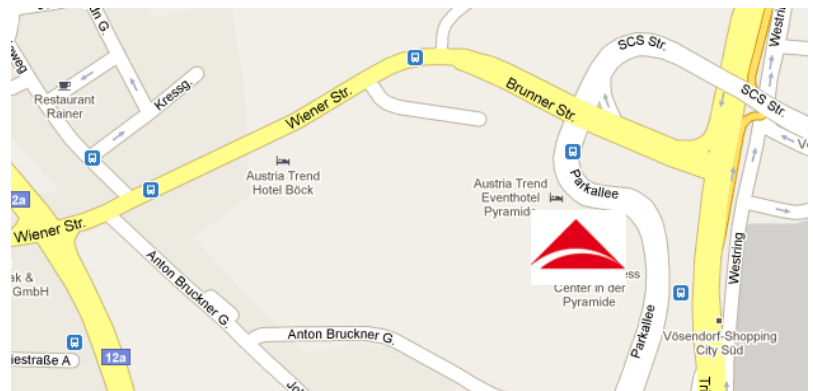

# TI Technology Day Wien Location & Anfahrt

## Location

Austria Trend Eventhotel Pyramide

Parkallee 2

2334 Vösendorf

Österreich

Telefon: +43 (1) 699 00

E-Mail: [eventhotel.pyramide@austria-trend.at](mailto:eventhotel.pyramide@austria-trend.at)

## Anfahrtsbeschreibung

Das Eventhotel Pyramide liegt im Süden von Wien, nur fünf Gehminuten von Österreichs größtem Einkaufszentrum, der Shopping City Süd (SCS) entfernt.

Die Zufahrten der wichtigsten Autobahnen wie A2, A21 und A23 liegen im Umkreis von nur 5 Fahrminuten und garantieren einfachste Erreichbarkeit.