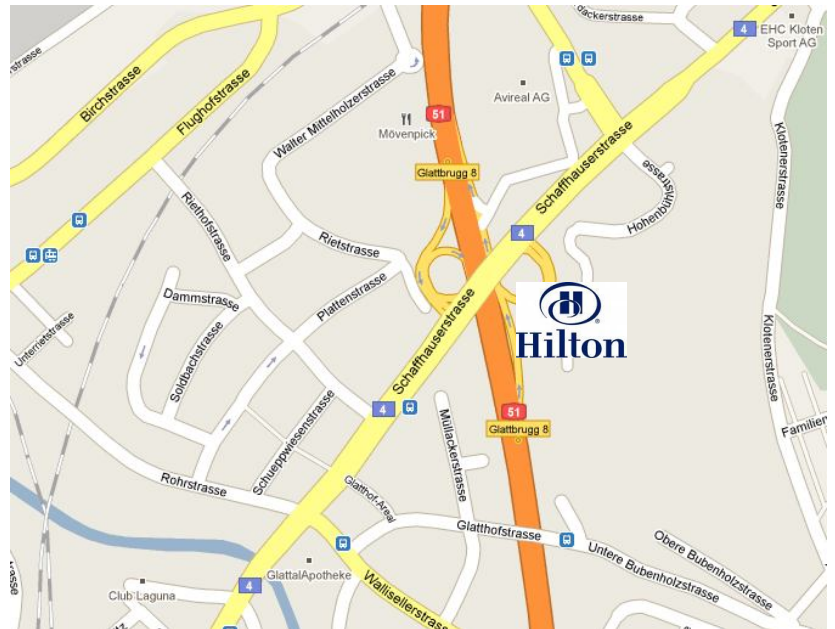

## LOCATION

# TI Technology Day Zürich Location

## Anfahrtsbeschreibung

### Von Zürich Hauptbahnhof