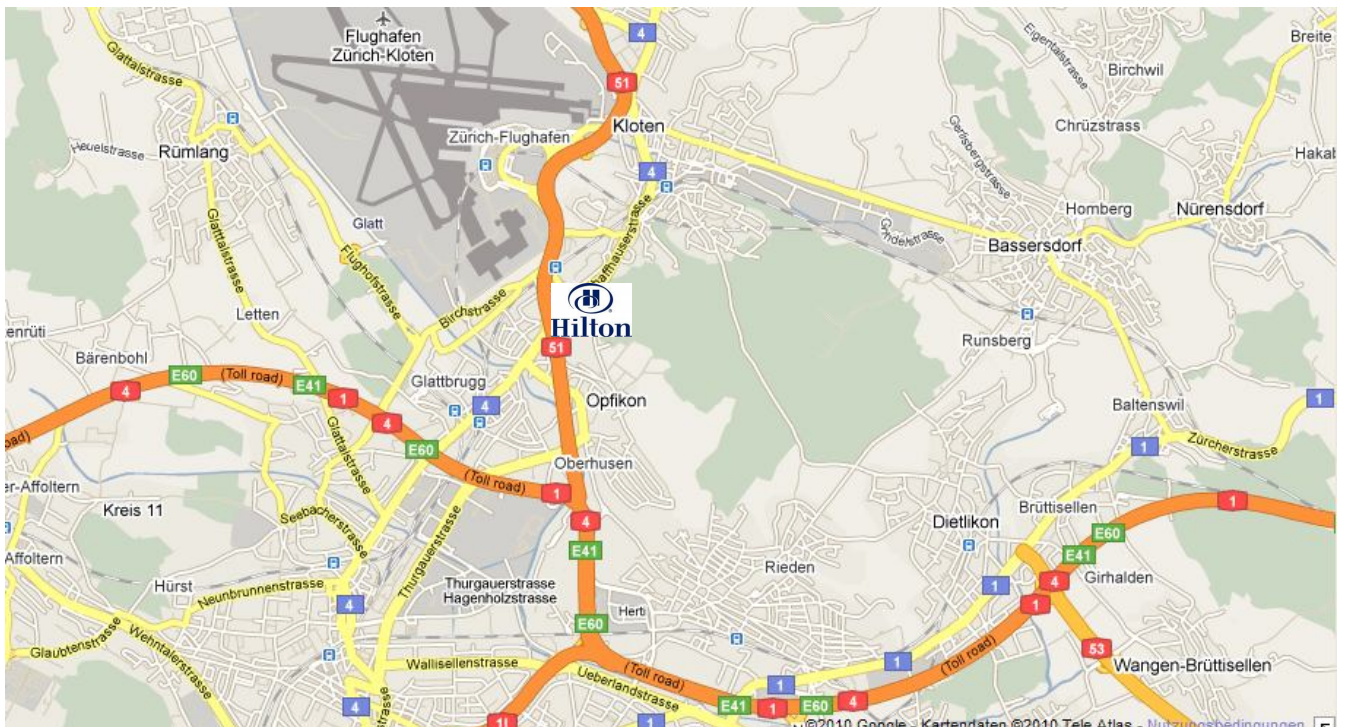

TI Technology Day Zürich Location

LOCATION

Hilton Zurich Airport Hotel

Hohenbuehlstrasse 10

Opfikon-Glattbrugg

8152 Zürich

Schweiz

Telefon: +41 (0) 44 828 5050

E-Mail: info.zurich@hilton.com