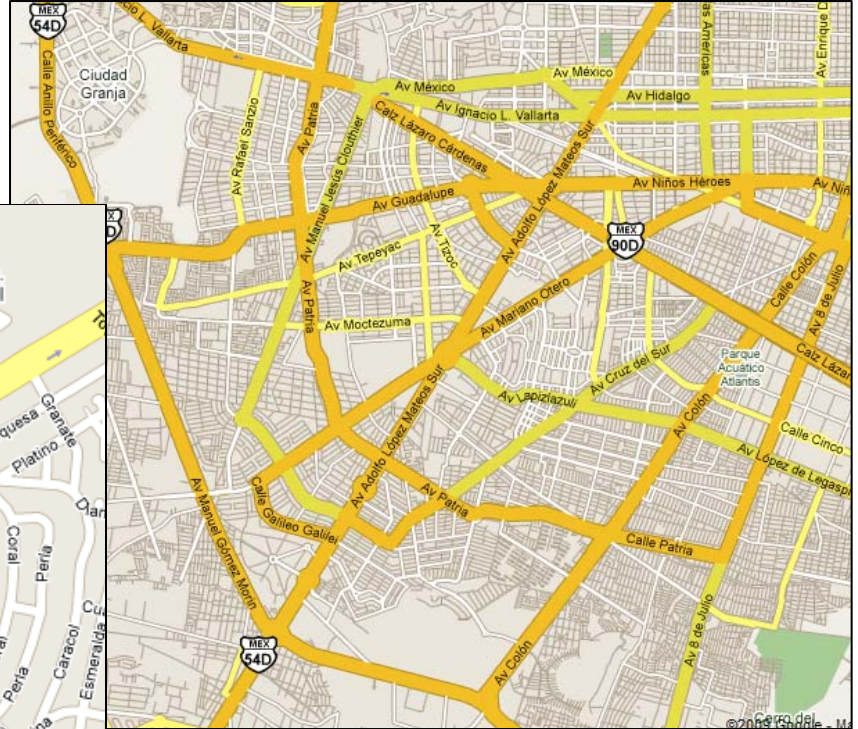

Ubicación:

Hotel Crowne Plaza Guadalajara
Av. López Mateos Sur 2500
Colonia Ciudad del Sol
Guadalajara, 45050 México
33.3634.1034

Direcciones:

El Crowne Plaza Hotel Guadalajara está ubicado muy cerca del Expo Guadalajara. Frente a Plaza del Sol.

Habitaciones:

Si necesita hospedaje le recomendamos las siguientes opciones:

- Crowne Plaza Hotel Guadalajara: <http://www.ichotelsgroup.com/h/d/cp/1/es/hotel/gdlmx>
- Staybridge Suites Guadalajara Expo: <http://www.ichotelsgroup.com/h/d/sb/1/es/hotel/gdlvi>