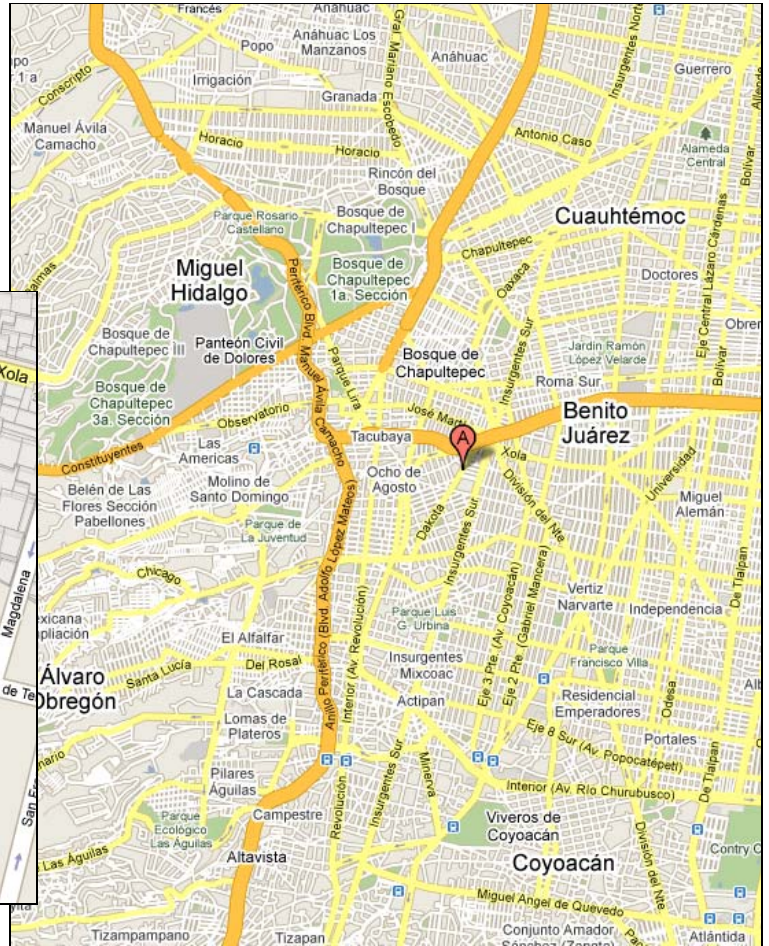

**Ubicación:**

Crowne Plaza Hotel de México  
Dakota 95, esq. Altadena  
Colonia Napoles  
Ciudad de México, 03810 México  
55.1164.1164

**Direcciones:**

El Crowne Plaza Hotel de México está ubicado a una calle del World Trade Center e Insurgentes Sur.

Metrobús: parada de “Poliforum” en la línea 1

Metro: parada “San Pedro de los Pinos” en la línea 7 naranja (queda ~1600m)

**Habitaciones:**

Si requiere hospedaje le recomendamos las siguientes opciones:

- Crowne Plaza Hotel de México: <http://www.ichotelsgroup.com/h/d/cp/1/es/hotel/mexwt>
- Holiday Inn Express Mexico City at the WTC: <http://www.ichotelsgroup.com/h/d/ex/1/es/hotel/mexhm>