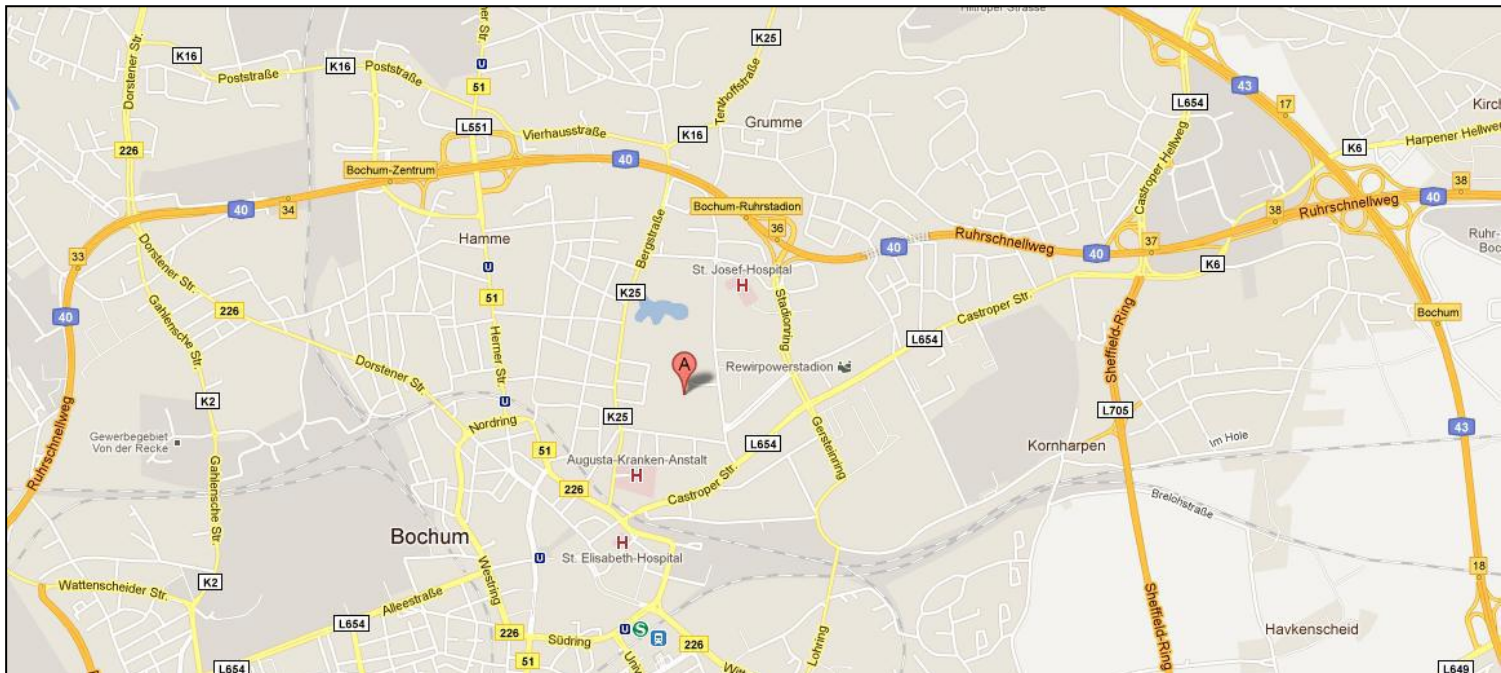

TI Technology Day 2011 Innovation & High Tech Bochum Location

LOCATION

Veranstaltungsort

Gastronomie im Stadtpark Bochum

Klinikstr. 41 - 43

44791 Bochum

Deutschland

Telefon: +49 (0) 234 50 70 90

Web: <http://www.stadtpark-gastronomie.de/>