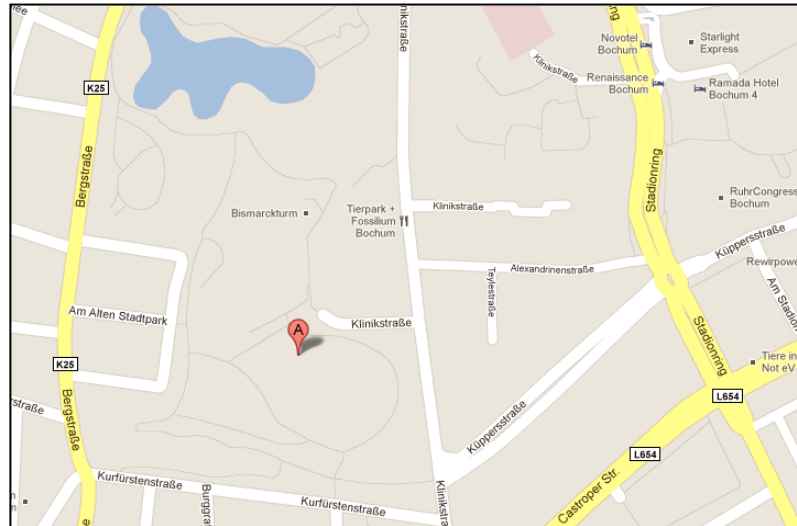

TI Technology Day 2011 Innovation & High Tech Bochum Location

LOCATION

Veranstaltungsort

Gastronomie im Stadtpark Bochum

Klinikstr. 41 - 43

44791 Bochum

Deutschland

Telefon: +49 (0) 234 50 70 90

Web: <http://www.stadtpark-gastronomie.de/>