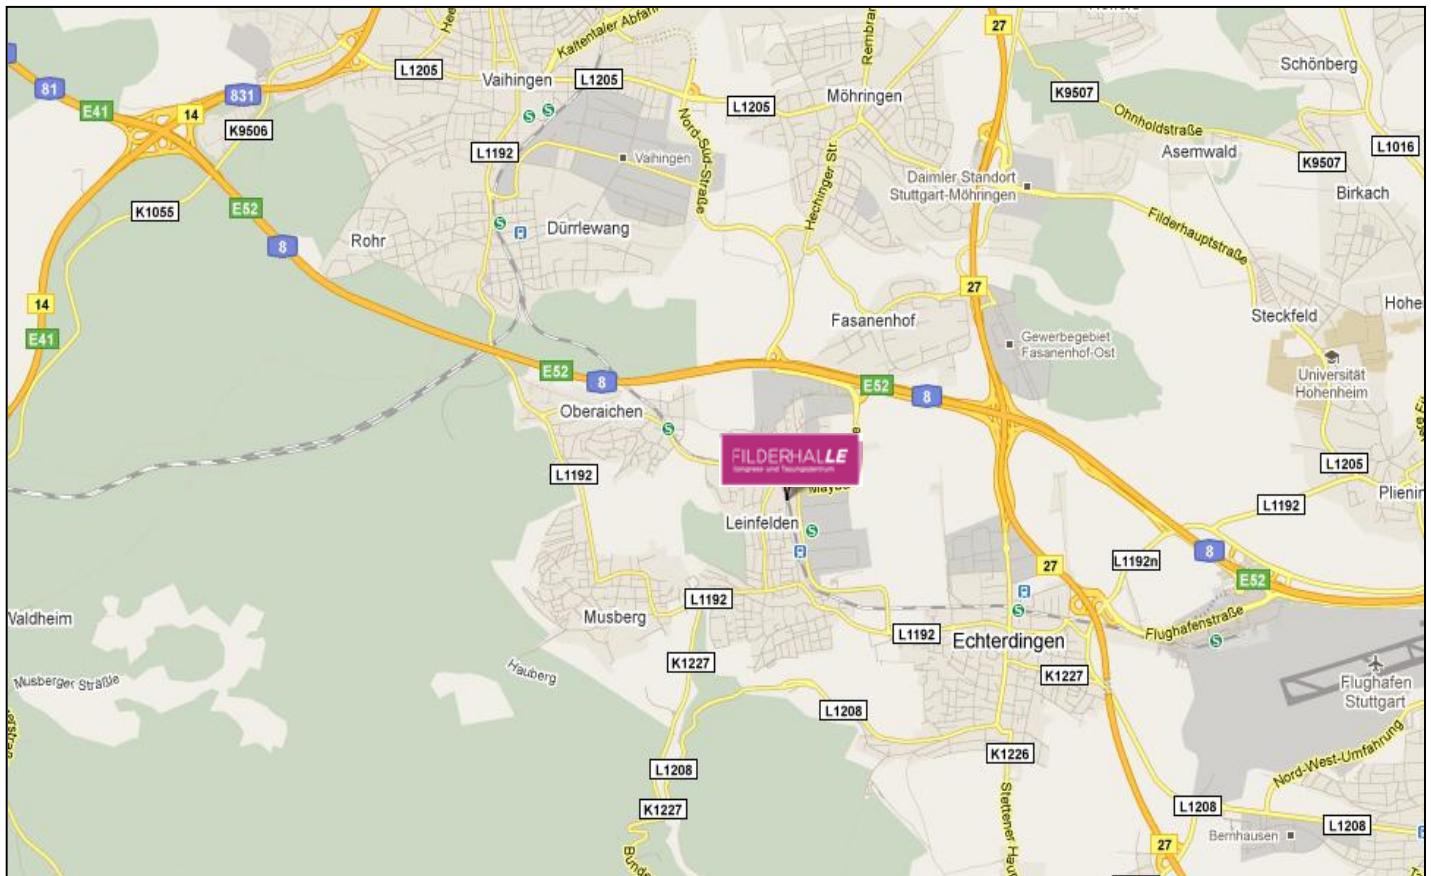

TI Technology Day Stuttgart

19. September

FILDERHALLE

LOCATION

FILDERHALLE

Leinfelden-Echterdingen GmbH

Bahnofstrasse 61

70771 Leinfelden -Echterdingen

Deutschland

Telefon: 0049 (0)711 7585750

Web: <http://www.filderhalle.de/>

Email: info@filderhalle.de