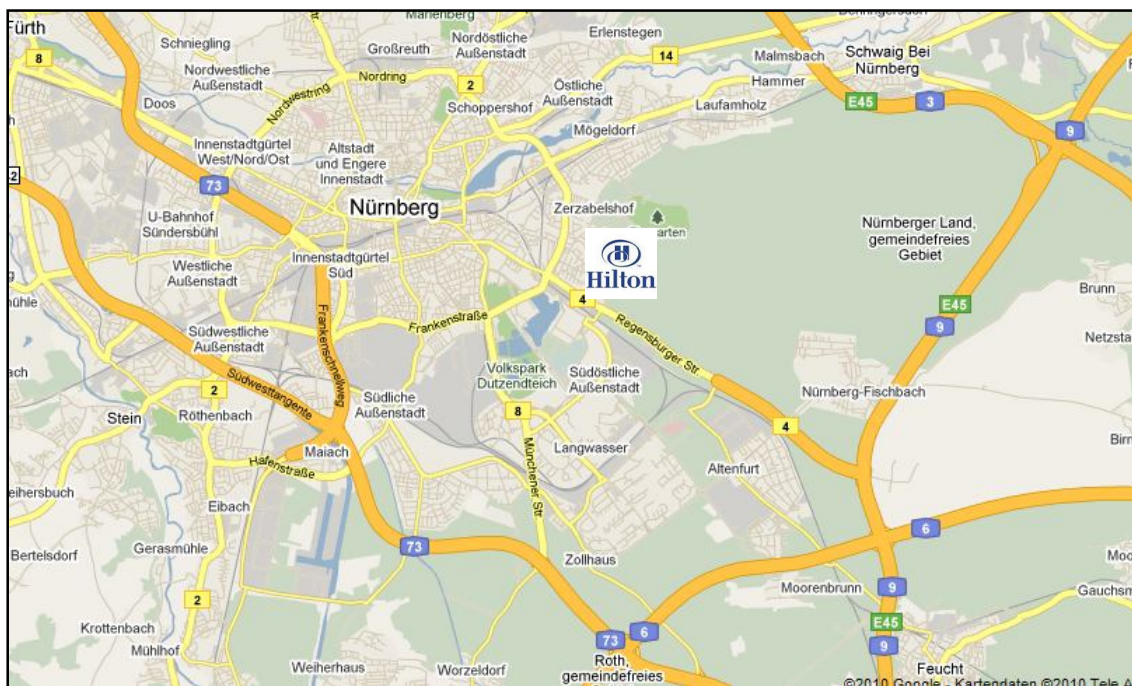

# TI Technology Day Nürnberg Location

## LOCATION

## Anfahrtsbeschreibung

Das Hilton Nuremberg Hotel erreichen Sie in nur 15 Autominuten vom Flughafen. Direkt gegenüber liegen der Lorenzer Wald und das Vereinsgelände des 1. FC Nürnberg. In unmittelbarer Nähe befinden sich auch das Messegelände, das „Easy Credit Stadion“ und die Sport- und Veranstaltungshalle „Arena Nürnberger Versicherungen“.

## Anreise per PKW

Verlassen Sie die Autobahn A9 an der Ausfahrt Nr. 52 „Fischbach“. Fahren Sie ca. 5km immer geradeaus. Nachdem Sie das Ortseingangsschild Nürnberg erreicht haben, biegen Sie bitte an der ersten Kreuzung rechts in die „Valznerweiherstraße“ ab. Direkt zu Ihrer Linken sehen Sie bereits das HILTON NUREMBERG.