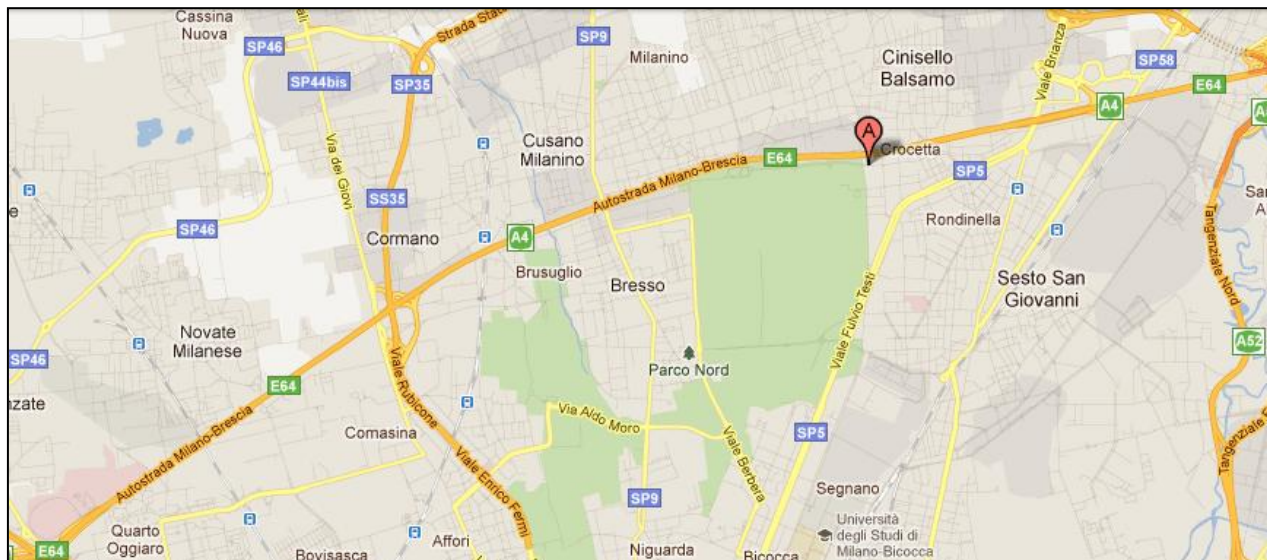

Come Raggiungere COSMO HOTEL PALACE

Da Milano: inizio Viale Fulvio Testi (incrocio Metro Store - Bertoni) svoltare a sinistra in Via Gozzano dall'Autostrada A4. Al primo incrocio svoltare a destra e proseguire dritto. L'Hotel è visibile di fronte a Voi.

TI Technology Day Milano

Come arrivare

Tangenziale Est: Imboccare l'autostrada A4 direzione Torino: uscita Sesto S. Giovanni. Seguire per Viale Fulvio Testi/ Viale Zara in direzione Milano; All'i incrocio Metro Store - Bertoni svoltare a destra in Via Gozzano. Al primo incrocio svoltare a destra e proseguire diritto. L'Hotel è visibile di fronte a Voi.

Tangenziale Ovest: imboccando la tangenziale Ovest, proseguire lungo la A4 direzione Venezia; uscita: Sesto S. Giovanni/ Milano V.le Zara. Seguire per Viale Fulvio Testi/ Viale Zara in direzione Milano; All'i incrocio Metro Store - Bertoni svoltare a destra in Via Gozzano. Al primo incrocio svoltare a destra e proseguire diritto. L'Hotel è visibile di fronte a Voi.

Da Orio al Serio: imboccare l'autostrada A4 direzione Torino: uscita Sesto S. Giovanni. Seguire per Viale Fulvio Testi/ Viale Zara in direzione Milano; All'incrocio Metro Store - Bertoni svoltare a destra in Via Gozzano. Al primo incrocio svoltare a destra e proseguire diritto. L'Hotel è visibile di fronte a Voi.