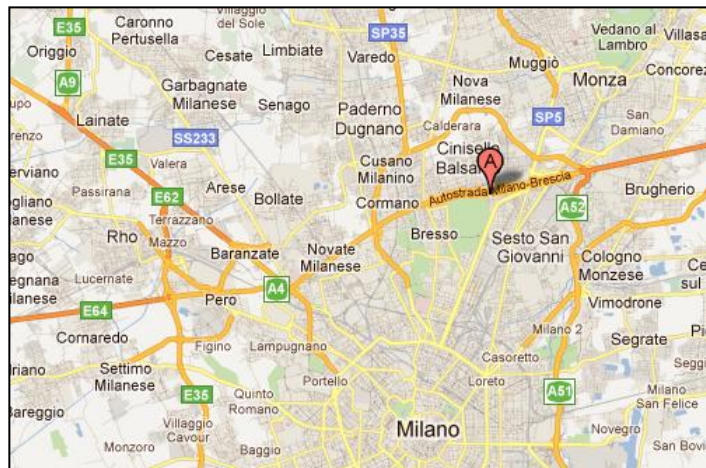

Come Raggiungere COSMO HOTEL PALACE

Da Milano: inizio Viale Fulvio Testi (incrocio Metro Store - Bertoni) svoltare a sinistra in Via Gozzano dall'Autostrada A4. Al primo incrocio svoltare a destra e proseguire dritto. L'Hotel è visibile di fronte a Voi.

Dalla Stazione Centrale di Milano: Prendere la metropolitana linea gialla, direzione "Maciachini"; Scendere alla fermata Zara; Salire in superficie e prendere la metrotranvia linea 31, direzione Cinisello Balsamo; Scendere alla fermata "Parco Nord – Bassini". L'Hotel è a 200 metri alla vostra sinistra. Stazione **della metropolitana** più vicina è quella della linea n. 1 rossa, Sesto S. Giovanni, dista 3 km da noi, collegata con il bus 702 per l'hotel.

TI Technology Day Milano

Come arrivare

Tangenziale Est: Imboccare l'autostrada A4 direzione Torino: uscita Sesto S. Giovanni. Seguire per Viale Fulvio Testi/ Viale Zara in direzione Milano; All'i incrocio Metro Store - Bertoni svoltare a destra in Via Gozzano. Al primo incrocio svoltare a destra e proseguire diritto. L'Hotel è visibile di fronte a Voi.

Tangenziale Ovest: imboccando la tangenziale Ovest, proseguire lungo la A4 direzione Venezia; uscita: Sesto S. Giovanni/ Milano V.le Zara. Seguire per Viale Fulvio Testi/ Viale Zara in direzione Milano; All'i incrocio Metro Store - Bertoni svoltare a destra in Via Gozzano. Al primo incrocio svoltare a destra e proseguire diritto. L'Hotel è visibile di fronte a Voi.