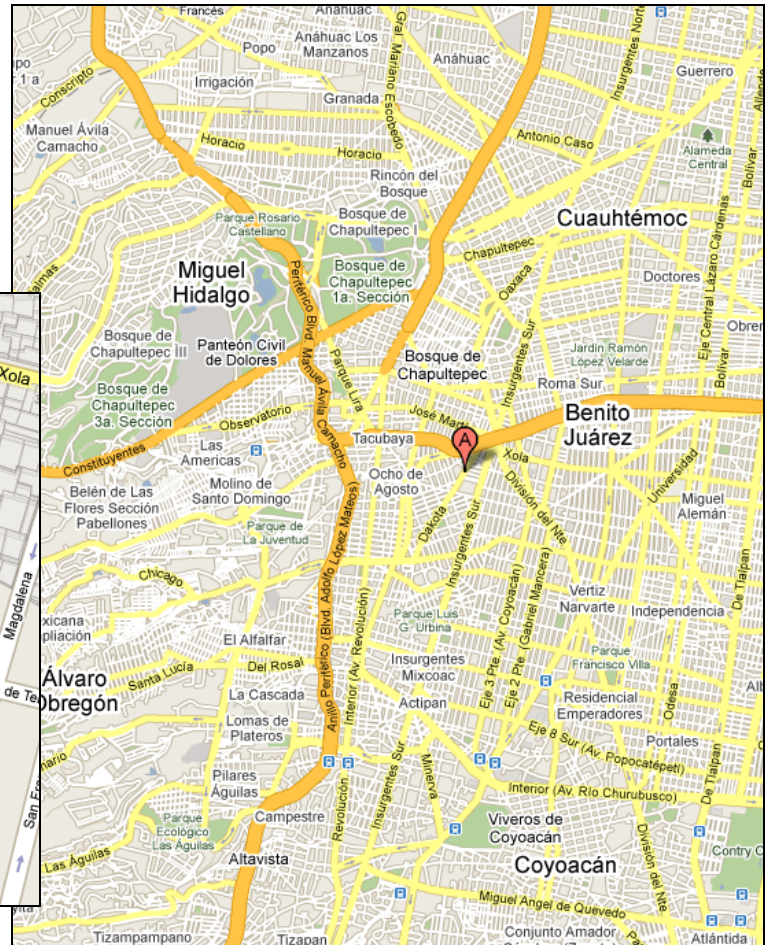

**Ubicación:**

Crowne Plaza Hotel de México  
Dakota 95, esq. Altadena  
Colonia Napoles  
Ciudad de México, 03810 México  
55.1164.1164

**Direcciones:**

El Crowne Plaza Hotel de México está ubicado a una calle del World Trade Center e Insurgentes Sur.

Metrobús: parada de “Poliforum” en la línea 1

Metro: parada “San Pedro de los Pinos” en la línea 7 naranja (queda ~1600m)

**Habitaciones:**

Si requiere hospedaje le recomendamos las siguientes opciones:

- Crowne Plaza Hotel de México: <http://www.ichotelsgroup.com/h/d/cp/1/es/hotel/mexwt>
- Holiday Inn Express Mexico City at the WTC: <http://www.ichotelsgroup.com/h/d/ex/1/es/hotel/mexhm>
- Tarifa especial pregunte como: “Texas Instruments”