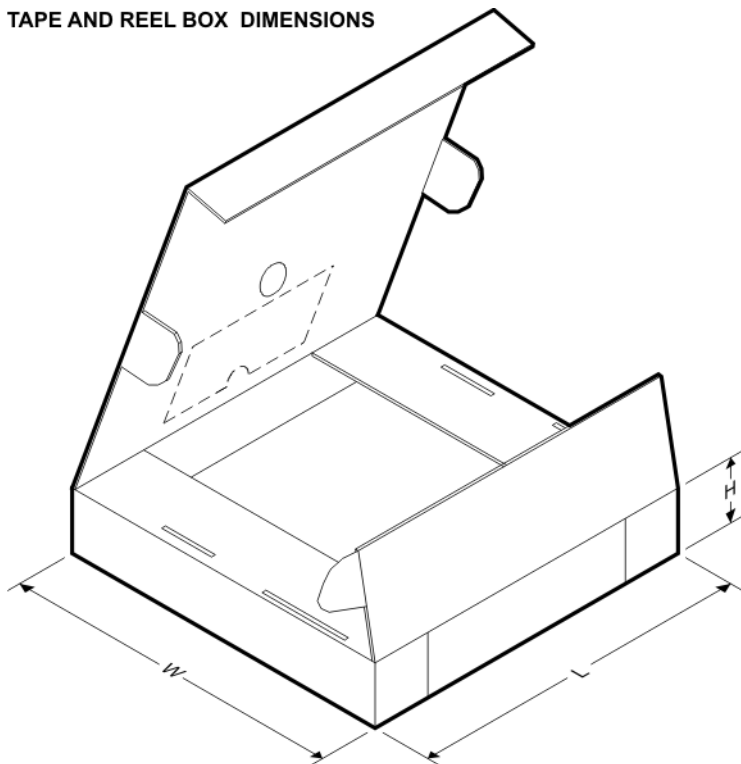

Device	Package Type	Package Drawing	Pins	SPQ	Reel Diameter (mm)	Reel Width W1 (mm)	A0 (mm)	B0 (mm)	K0 (mm)	P1 (mm)	W (mm)	Pin1 Quadrant
LM4040D50IDCKR	SC70	DCK	5	3000	179.0	8.4	2.2	2.5	1.2	4.0	8.0	Q3
LM4040D50QDBZR	SOT-23	DBZ	3	3000	179.0	8.4	3.15	2.95	1.22	4.0	8.0	Q3
LM4040D50QDBZR	SOT-23	DBZ	3	3000	178.0	9.2	3.15	2.77	1.22	4.0	8.0	Q3
LM4040D50QDBZT	SOT-23	DBZ	3	250	178.0	9.2	3.15	2.77	1.22	4.0	8.0	Q3
LM4040D82IDBZR	SOT-23	DBZ	3	3000	179.0	8.4	3.15	2.95	1.22	4.0	8.0	Q3
LM4040D82IDBZR	SOT-23	DBZ	3	3000	178.0	9.2	3.15	2.77	1.22	4.0	8.0	Q3
LM4040D82IDBZT	SOT-23	DBZ	3	250	179.0	8.4	3.15	2.95	1.22	4.0	8.0	Q3
LM4040D82IDBZT	SOT-23	DBZ	3	250	178.0	9.2	3.15	2.77	1.22	4.0	8.0	Q3
LM4040D82IDCKR	SC70	DCK	5	3000	179.0	8.4	2.2	2.5	1.2	4.0	8.0	Q3

TAPE AND REEL BOX DIMENSIONS

*All dimensions are nominal

Device	Package Type	Package Drawing	Pins	SPQ	Length (mm)	Width (mm)	Height (mm)
LM4040A10IDBZR	SOT-23	DBZ	3	3000	180.0	180.0	18.0
LM4040A10IDBZR	SOT-23	DBZ	3	3000	200.0	183.0	25.0
LM4040A10IDBZT	SOT-23	DBZ	3	250	203.0	203.0	35.0
LM4040A10IDBZT	SOT-23	DBZ	3	250	180.0	180.0	18.0
LM4040A10IDCKR	SC70	DCK	5	3000	203.0	203.0	35.0
LM4040A20IDBZR	SOT-23	DBZ	3	3000	180.0	180.0	18.0
LM4040A20IDBZR	SOT-23	DBZ	3	3000	200.0	183.0	25.0
LM4040A20IDBZT	SOT-23	DBZ	3	250	180.0	180.0	18.0