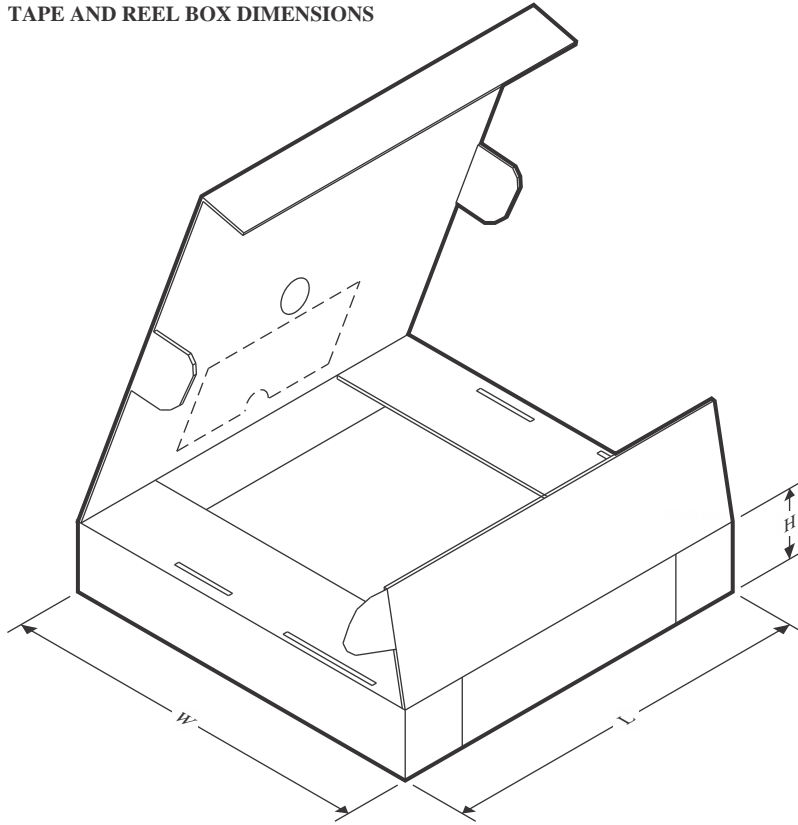

TAPE AND REEL BOX DIMENSIONS

*All dimensions are nominal

Device	Package Type	Package Drawing	Pins	SPQ	Length (mm)	Width (mm)	Height (mm)
TPS3840DL16DBVR	SOT-23	DBV	5	3000	210.0	185.0	35.0
TPS3840DL16DBVR	SOT-23	DBV	5	3000	210.0	185.0	35.0
TPS3840DL16DBVRG4	SOT-23	DBV	5	3000	210.0	185.0	35.0
TPS3840DL17DBVR	SOT-23	DBV	5	3000	210.0	185.0	35.0
TPS3840DL17DBVR	SOT-23	DBV	5	3000	210.0	185.0	35.0
TPS3840DL18DBVR	SOT-23	DBV	5	3000	210.0	185.0	35.0
TPS3840DL19DBVR	SOT-23	DBV	5	3000	210.0	185.0	35.0
TPS3840DL19DBVR	SOT-23	DBV	5	3000	210.0	185.0	35.0
TPS3840DL20DBVR	SOT-23	DBV	5	3000	208.0	191.0	35.0
TPS3840DL22DBVR	SOT-23	DBV	5	3000	180.0	180.0	18.0
TPS3840DL22DBVR	SOT-23	DBV	5	3000	210.0	185.0	35.0
TPS3840DL24DBVR	SOT-23	DBV	5	3000	210.0	185.0	35.0
TPS3840DL24DBVR	SOT-23	DBV	5	3000	210.0	185.0	35.0
TPS3840DL25DBVR	SOT-23	DBV	5	3000	210.0	185.0	35.0
TPS3840DL27DBVR	SOT-23	DBV	5	3000	208.0	191.0	35.0
TPS3840DL28DBVR	SOT-23	DBV	5	3000	208.0	191.0	35.0
TPS3840DL29DBVR	SOT-23	DBV	5	3000	208.0	191.0	35.0
TPS3840DL30DBVR	SOT-23	DBV	5	3000	208.0	191.0	35.0