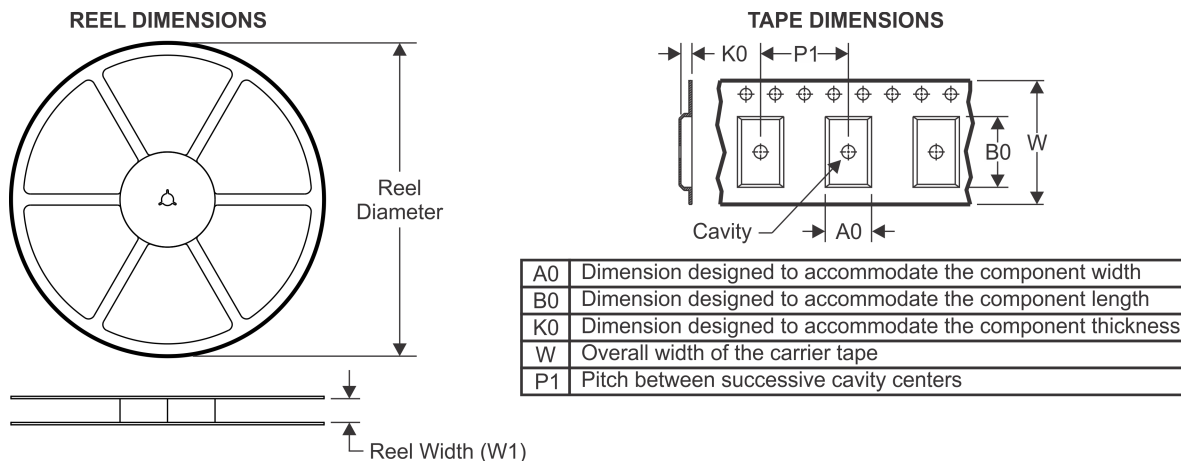

TAPE AND REEL INFORMATION

QUADRANT ASSIGNMENTS FOR PIN 1 ORIENTATION IN TAPE

*All dimensions are nominal

Device	Package Type	Package Drawing	Pins	SPQ	Reel Diameter (mm)	Reel Width W1 (mm)	A0 (mm)	B0 (mm)	K0 (mm)	P1 (mm)	W (mm)	Pin1 Quadrant
TPS73201DBVR	SOT-23	DBV	5	3000	180.0	8.4	3.2	3.2	1.4	4.0	8.0	Q3
TPS73201DBVR	SOT-23	DBV	5	3000	178.0	9.0	3.3	3.2	1.4	4.0	8.0	Q3
TPS73201DBVT	SOT-23	DBV	5	250	178.0	9.0	3.23	3.17	1.37	4.0	8.0	Q3
TPS73201DBVT	SOT-23	DBV	5	250	179.0	8.4	3.2	3.2	1.4	4.0	8.0	Q3
TPS73201DCQR	SOT-223	DCQ	6	2500	330.0	12.4	7.1	7.45	1.88	8.0	12.0	Q3
TPS73201DRBR	SON	DRB	8	3000	330.0	12.4	3.3	3.3	1.1	8.0	12.0	Q2
TPS73201DRBR	SON	DRB	8	3000	330.0	12.4	3.3	3.3	1.0	8.0	12.0	Q2
TPS73201DRBT	SON	DRB	8	250	180.0	12.4	3.3	3.3	1.0	8.0	12.0	Q2
TPS73201DRBT	SON	DRB	8	250	180.0	12.4	3.3	3.3	1.1	8.0	12.0	Q2
TPS73213DBVR	SOT-23	DBV	5	3000	178.0	9.0	3.23	3.17	1.37	4.0	8.0	Q3
TPS73213DBVT	SOT-23	DBV	5	250	178.0	9.0	3.23	3.17	1.37	4.0	8.0	Q3
TPS73215DBVR	SOT-23	DBV	5	3000	178.0	9.0	3.23	3.17	1.37	4.0	8.0	Q3
TPS73215DBVT	SOT-23	DBV	5	250	178.0	9.0	3.23	3.17	1.37	4.0	8.0	Q3
TPS73215DCQR	SOT-223	DCQ	6	2500	330.0	12.4	7.1	7.45	1.88	8.0	12.0	Q3
TPS73216DBVT	SOT-23	DBV	5	250	179.0	8.4	3.2	3.2	1.4	4.0	8.0	Q3
TPS73218DBVR	SOT-23	DBV	5	3000	178.0	9.0	3.23	3.17	1.37	4.0	8.0	Q3
TPS73218DBVT	SOT-23	DBV	5	250	178.0	9.0	3.23	3.17	1.37	4.0	8.0	Q3
TPS73218DCQR	SOT-223	DCQ	6	2500	330.0	12.4	7.1	7.45	1.88	8.0	12.0	Q3