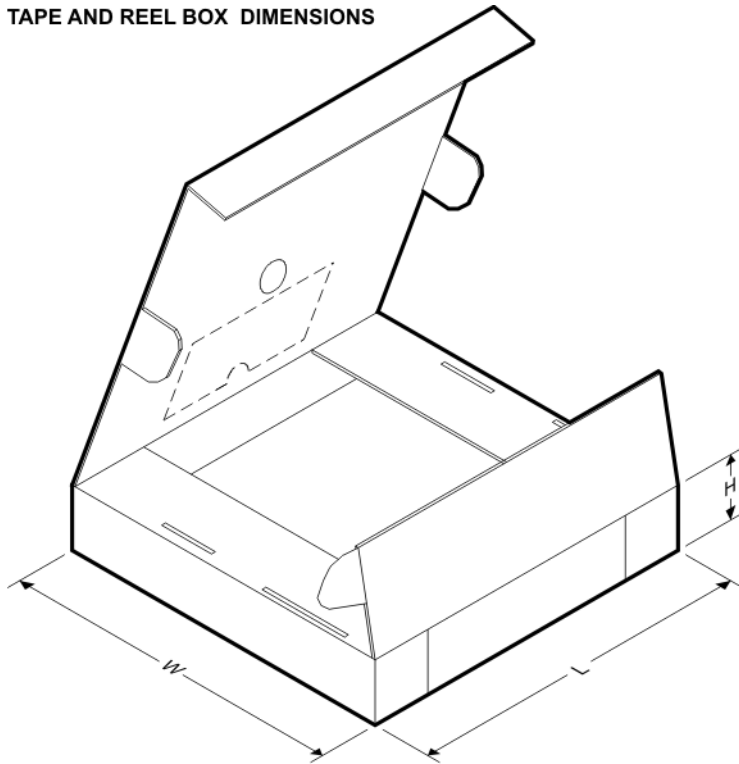

TAPE AND REEL INFORMATION

QUADRANT ASSIGNMENTS FOR PIN 1 ORIENTATION IN TAPE

*All dimensions are nominal

Device	Package Type	Package Drawing	Pins	SPQ	Reel Diameter (mm)	Reel Width W1 (mm)	A0 (mm)	B0 (mm)	K0 (mm)	P1 (mm)	W (mm)	Pin1 Quadrant
TPS73201DBVR	SOT-23	DBV	5	3000	180.0	8.4	3.2	3.2	1.4	4.0	8.0	Q3
TPS73201DBVR	SOT-23	DBV	5	3000	178.0	9.0	3.3	3.2	1.4	4.0	8.0	Q3
TPS73201DBVT	SOT-23	DBV	5	250	178.0	9.0	3.23	3.17	1.37	4.0	8.0	Q3
TPS73201DBVT	SOT-23	DBV	5	250	179.0	8.4	3.2	3.2	1.4	4.0	8.0	Q3
TPS73201DCQR	SOT-223	DCQ	6	2500	330.0	12.4	7.1	7.45	1.88	8.0	12.0	Q3
TPS73201DRBR	SON	DRB	8	3000	330.0	12.4	3.3	3.3	1.1	8.0	12.0	Q2
TPS73201DRBR	SON	DRB	8	3000	330.0	12.4	3.3	3.3	1.0	8.0	12.0	Q2
TPS73201DRBT	SON	DRB	8	250	180.0	12.4	3.3	3.3	1.0	8.0	12.0	Q2
TPS73201DRBT	SON	DRB	8	250	180.0	12.4	3.3	3.3	1.1	8.0	12.0	Q2
TPS73213DBVR	SOT-23	DBV	5	3000	178.0	9.0	3.23	3.17	1.37	4.0	8.0	Q3
TPS73213DBVT	SOT-23	DBV	5	250	178.0	9.0	3.23	3.17	1.37	4.0	8.0	Q3
TPS73215DBVR	SOT-23	DBV	5	3000	178.0	9.0	3.23	3.17	1.37	4.0	8.0	Q3
TPS73215DBVT	SOT-23	DBV	5	250	178.0	9.0	3.23	3.17	1.37	4.0	8.0	Q3
TPS73215DCQR	SOT-223	DCQ	6	2500	330.0	12.4	7.1	7.45	1.88	8.0	12.0	Q3
TPS73216DBVT	SOT-23	DBV	5	250	179.0	8.4	3.2	3.2	1.4	4.0	8.0	Q3
TPS73218DBVR	SOT-23	DBV	5	3000	178.0	9.0	3.23	3.17	1.37	4.0	8.0	Q3
TPS73218DBVT	SOT-23	DBV	5	250	178.0	9.0	3.23	3.17	1.37	4.0	8.0	Q3
TPS73218DCQR	SOT-223	DCQ	6	2500	330.0	12.4	7.1	7.45	1.88	8.0	12.0	Q3

TAPE AND REEL BOX DIMENSIONS

*All dimensions are nominal

Device	Package Type	Package Drawing	Pins	SPQ	Length (mm)	Width (mm)	Height (mm)
TPS73201DBVR	SOT-23	DBV	5	3000	200.0	183.0	25.0
TPS73201DBVR	SOT-23	DBV	5	3000	180.0	180.0	18.0
TPS73201DBVT	SOT-23	DBV	5	250	180.0	180.0	18.0